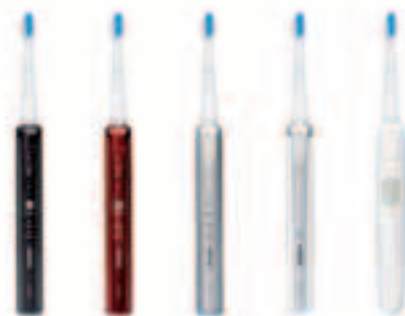

Srovnávací tabulka

Název/ číslo modelu	HT-B458-S	HT-B458-R	HT-B456	HT-B450	HT-B201
Barva	●	●	●	●	●
Štíhlý design a nízká hmotnost	✓	✓	✓	✓	✓
Balení včetně čistící hlavice se 3 druhy vláken „Triple Cleaning“	✓	✓	✓	✓	✓
Balení včetně čistící hlavice s velmi jemnými vlákny „Super-Fine Soft“	✓	✓	✓		
Automatické vypnutí po 3 minutách	✓	✓	✓	✓	
3 různé čistící režimy	✓	✓	✓		
30 vteřinový časovač	✓	✓			
5 rychlostí	✓	✓			
Standardní kmit	~25.500	~25.500	~25.500	~25.500	~20.000
Široký kmit	~13.000	~13.000	~13.000		
Bodový kmit	~33.000	~33.000	~33.000		
Typ baterie	2x Ni-MH 2,4 V – indukční nabíjení				1x AA alkalická baterie

CE